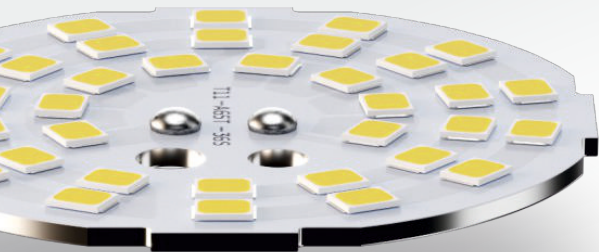

САМАЯ ВАЖНАЯ ДЕТАЛЬ

Чтобы индекс цветопередачи ламп Geniled был высоким, мы используем качественные светодиоды Everlight, которые покрыты специальным люминофором.

Благодаря этому спектральный состав искусственного света максимально приближен к эталонному солнечному.

geniled